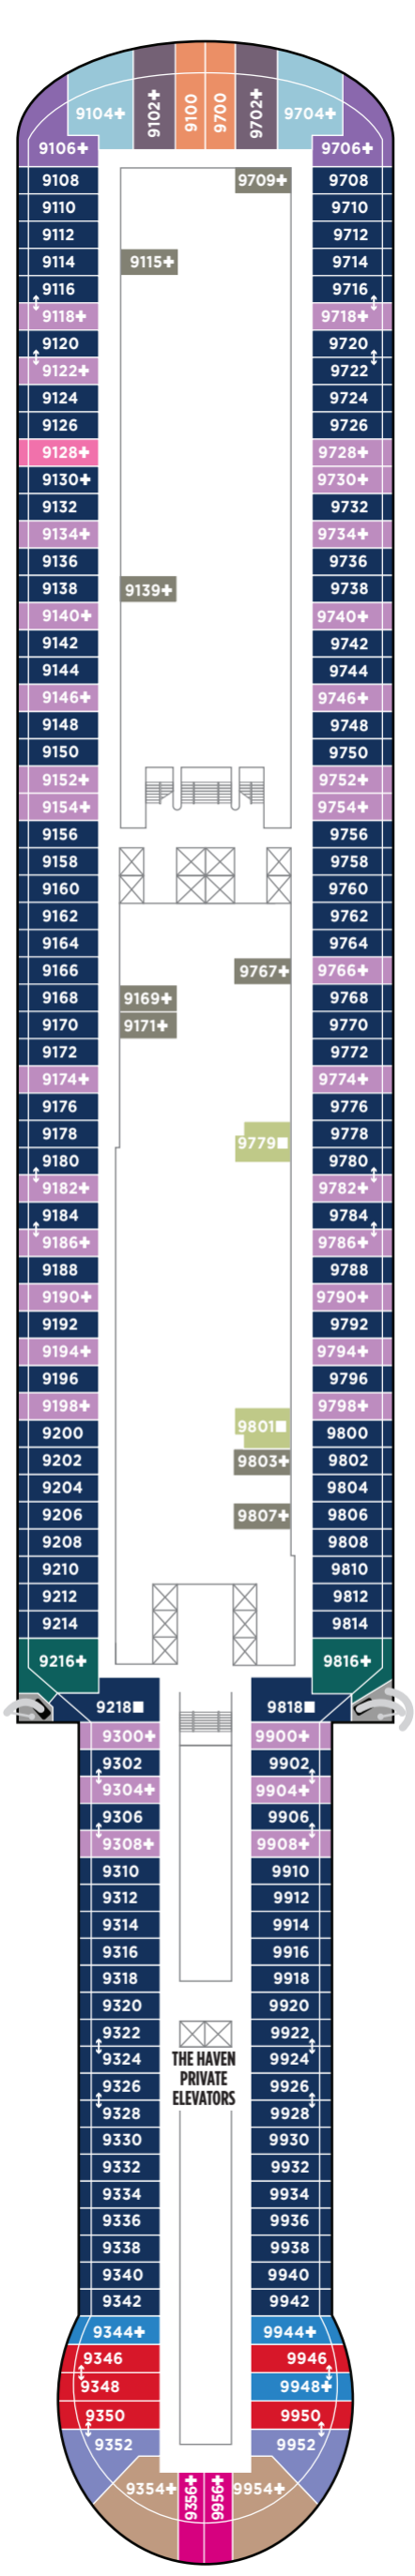

PENROSE BAR

VIP CASINO

CRUISE NEXT

RR

SMOKING CASINO

CASINO

BELVEDERE BAR

RR

RR

RR

LE BISTRO

THE HUMIDOR
CIGAR LOUNGE

METROPOLITAN

THE HAVEN
PRIVATE
ELEVATORS

RR

RR

HASUKI

NAMA
SUSHI |
SASHIMI

HUDSON'S

PULSE FITNESS CENTER

16100		16700
16102		16702
16104		16704
16106		16706
16108		16708
16110		16710
16112		16712
16114		16714
16116		16716
16118		16718
16120		16720
16122		16722
16124		16724
16126		16726
16128+		16728+
16130		16730
16132		16732
16134		16734+
16136+		16736
16138	16139+	16738
16140	16141	16740
16142	16143+	16742
16144	16145+	16744
16146	16147+	16746
16148	16149	16748
16150	16151+	16750
16152	16153	16752+
16154		16754
16156		16756+
16158+		16758
16160		16760
16162+		16762+
16164+		16764
16166		16766
16168		16768
16170		16770
16172		16772
16174		16774
16176+	16773+	16776+
16178	16775	16778
16180+	16777	16780+
16182	16779	16782
16184+	16781+	16784+
16186	16783	16786
16188	16187	16788
16190+	16787	16790+

OBSERVATION LOUNGE

BAR

OBSERVATION LOUNGE

GALAXY PAVILION

OBSERVATION LOUNGE

RR

RR

RR