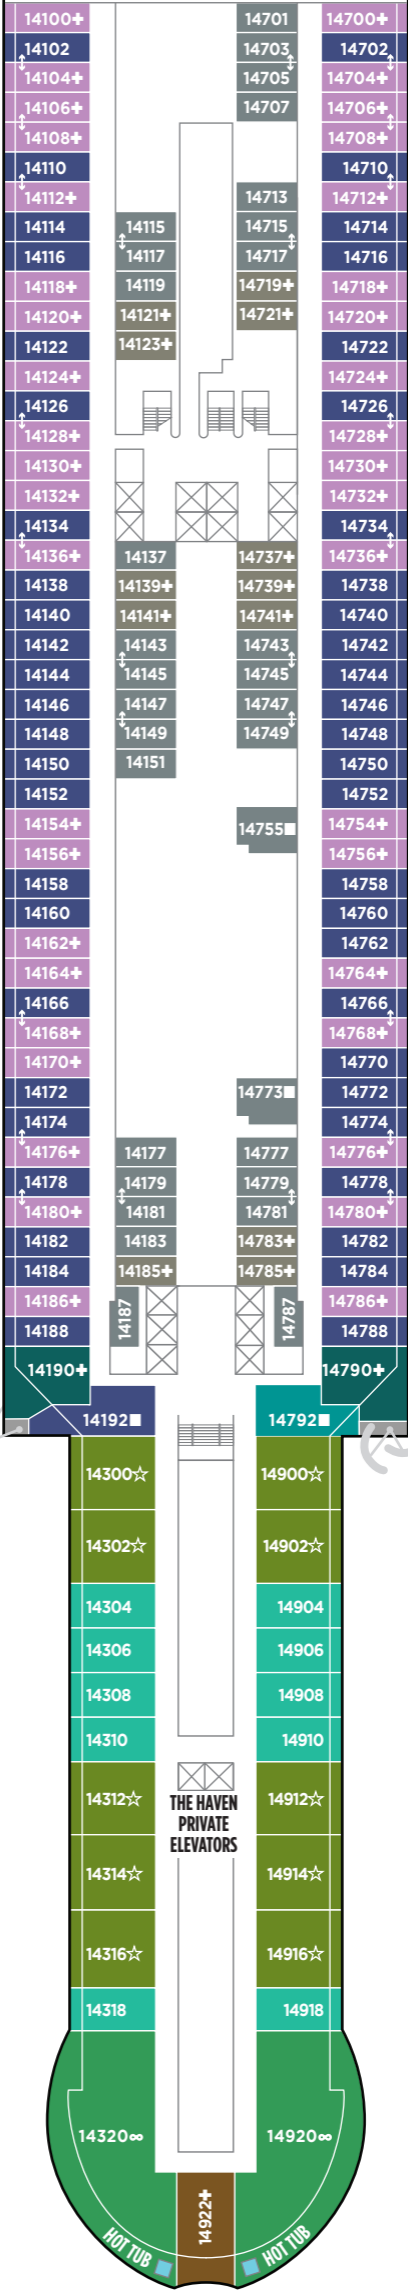

PENROSE BAR

VIP CASINO

CRUISE NEXT

RR

SMOKING CASINO

CASINO

BELVEDERE BAR

RR

RR

RR

LE BISTRO

THE HUMIDOR
CIGAR LOUNGE

METROPOLITAN

THE HAVEN
PRIVATE
ELEVATORS

RR

RR

HASUKI

NAMA
SUSHI |
SASHIMI

HUDSON'S

PULSE FITNESS CENTER

16100		16700
16102		16702
16104		16704
16106		16706
16108		16708
16110		16710
16112		16712
16114		16714
16116		16716
16118		16718
16120		16720
16122		16722
16124		16724
16126		16726
16128+		16728+
16130		16730
16132		16732
16134		16734+
16136+		16736
16138	16139+	16738
16140	16141	16740
16142	16143+	16742
16144	16145+	16744
16146	16147+	16746
16148	16149	16748
16150	16151+	16750
16152	16153	16752+
16154		16754
16156		16756+
16158+		16758
16160		16760
16162+		16762+
16164+		16764
16166		16766
16168		16768
16170		16770
16172		16772
16174		16774
16176+	16773+	16776+
16178	16775	16778
16180+	16777	16780+
16182	16779	16782
16184+	16781+	16784+
16186	16783	16786
16188	16187	16788
16190+	16787	16790+

OBSERVATION LOUNGE

BAR

OBSERVATION LOUNGE

GALAXY PAVILION

OBSERVATION LOUNGE

RR

RR

RR