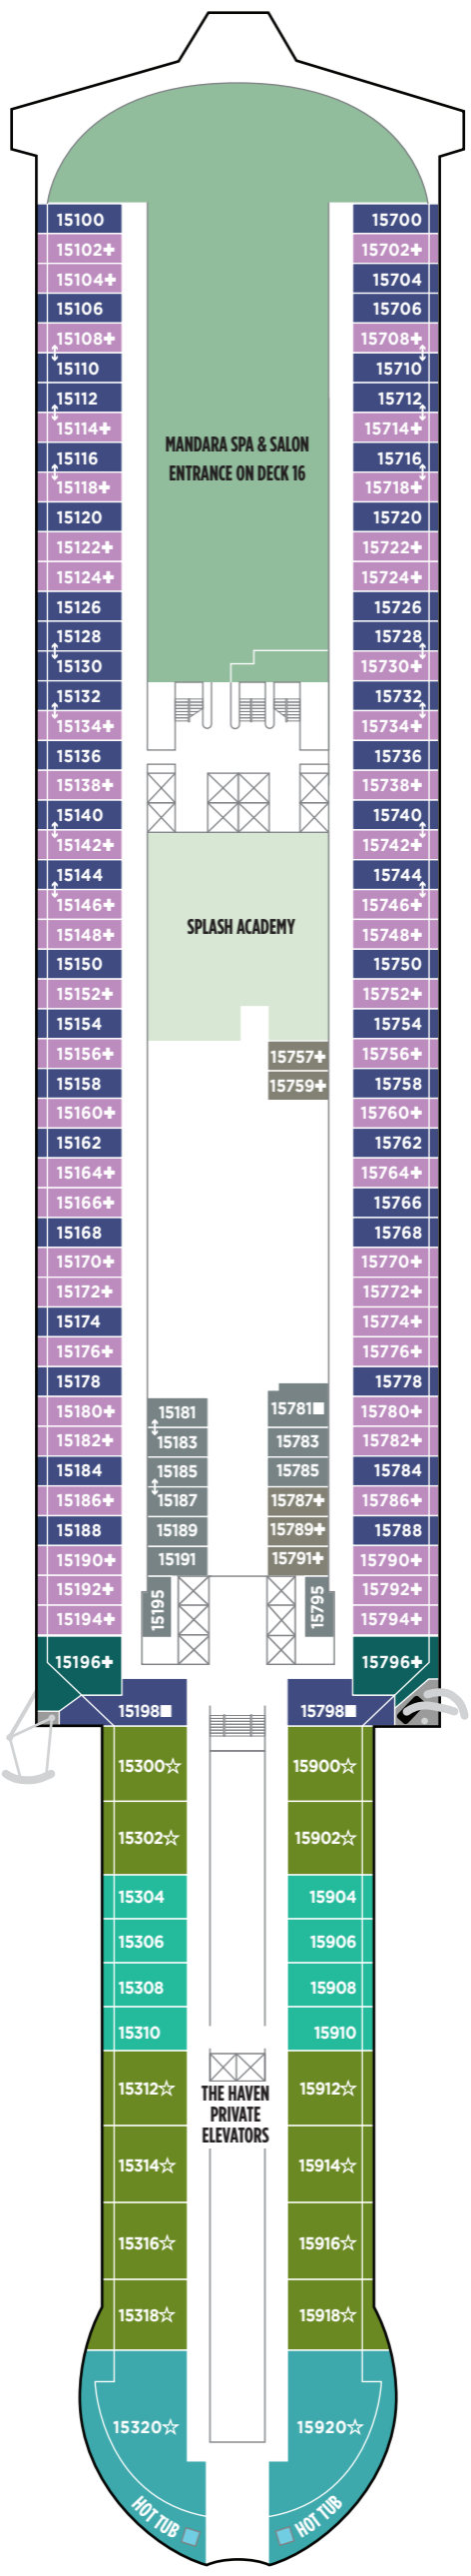

PENROSE BAR

VIP CASINO

CRUISE NEXT

RR

SMOKING CASINO

CASINO

BELVEDERE BAR

RR

RR

RR

LE BISTRO

THE HUMIDOR
CIGAR LOUNGE

METROPOLITAN

THE HAVEN
PRIVATE
ELEVATORS

RR

RR

HASUKI

NAMA
SUSHI |
SASHIMI

HUDSON'S

PULSE FITNESS CENTER

16100		16700
16102		16702
16104		16704
16106		16706
16108		16708
16110		16710
16112		16712
16114		16714
16116		16716
16118		16718
16120		16720
16122		16722
16124		16724
16126		16726
16128+		16728+
16130		16730
16132		16732
16134		16734+
16136+		16736
16138	16139+	16738
16140	16141	16740
16142	16143+	16742
16144	16145+	16744
16146	16147+	16746
16148	16149	16748
16150	16151+	16750
16152	16153	16752+
16154		16754
16156		16756+
16158+		16758
16160		16760
16162+		16762+
16164+		16764
16166		16766
16168		16768
16170		16770
16172		16772
16174		16774
16176+	16773+	16776+
16178	16775	16778
16180+	16777	16780+
16182	16779	16782
16184+	16781+	16784+
16186	16783	16786
16188	16187	16788
16190+	16787	16790+

OBSERVATION LOUNGE

BAR

OBSERVATION LOUNGE

GALAXY PAVILION

OBSERVATION LOUNGE

RR

RR

RR