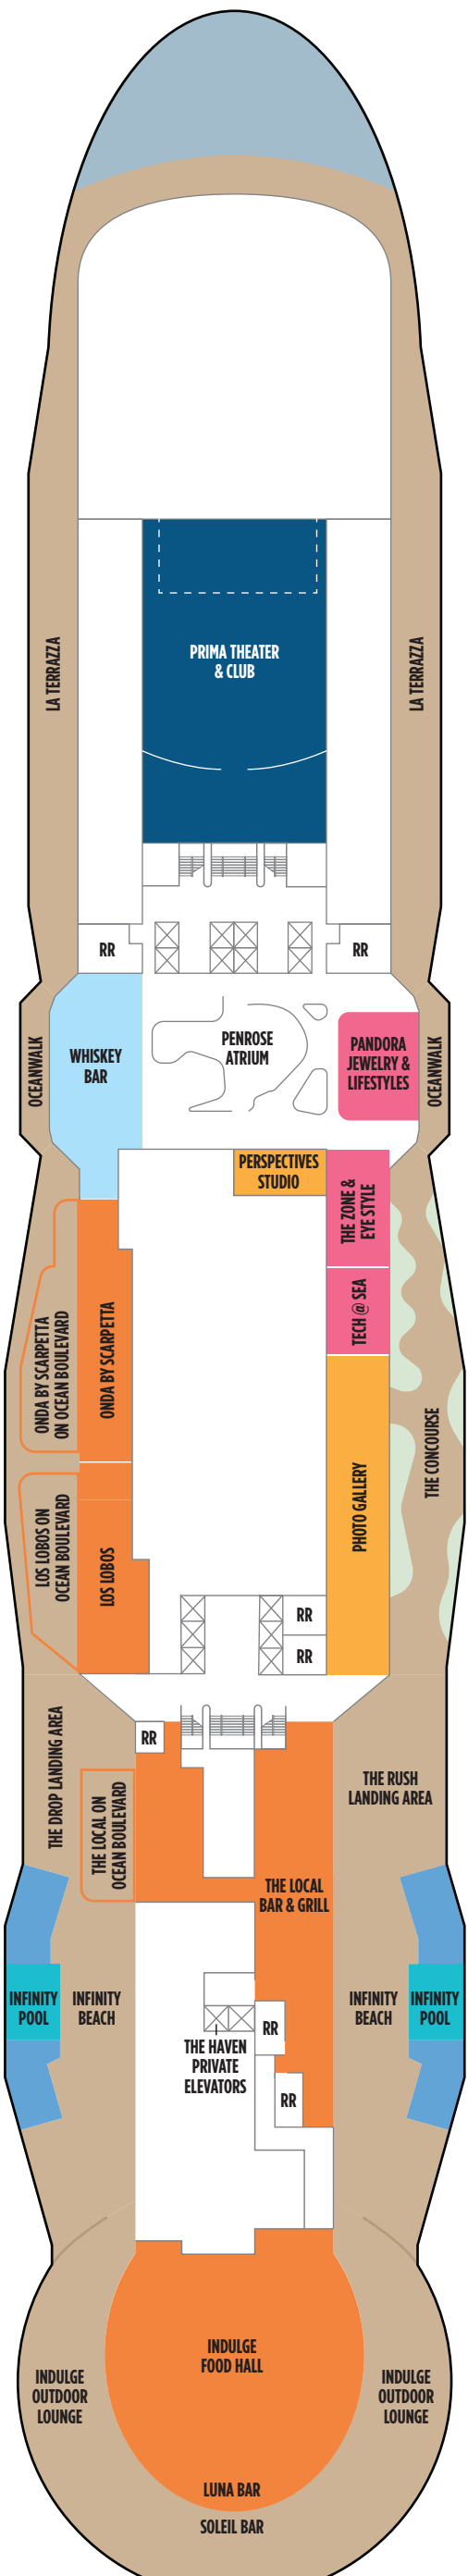

PRIMA THEATER & CLUB

BAR

RR

RR

BAR

ROBERTO COIN

BEAUTY BY DESIGN & AFFICIONADOS

PENROSE ATRIUM

PENROSE BAR

VIP CASINO

CRUISE NEXT

RR

SMOKING CASINO

CASINO

BELVEDERE BAR

RR

RR

RR

LE BISTRO

THE HUMIDOR
CIGAR LOUNGE

METROPOLITAN

THE HAVEN
PRIVATE
ELEVATORS

RR

RR

HASUKI

NAMA
SUSHI |
SASHIMI

HUDSON'S

PULSE FITNESS CENTER

16100		16700
16102		16702
16104		16704
16106		16706
16108		16708
16110		16710
16112		16712
16114		16714
16116		16716
16118		16718
16120		16720
16122		16722
16124		16724
16126		16726
16128+		16728+
16130		16730
16132		16732
16134		16734+
16136+		16736
16138	16139+	16738
16140	16141	16740
16142	16143+	16742
16144	16145+	16744
16146	16147+	16746
16148	16149	16748
16150	16151+	16750
16152	16153	16752+
16154		16754
16156		16756+
16158+		16758
16160		16760
16162+		16762+
16164+		16764
16166		16766
16168		16768
16170		16770
16172		16772
16174		16774
16176+	16773+	16776+
16178	16775	16778
16180+	16777	16780+
16182	16779	16782
16184+	16781+	16784+
16186	16783	16786
16188	16187	16788
16190+	16787	16790+