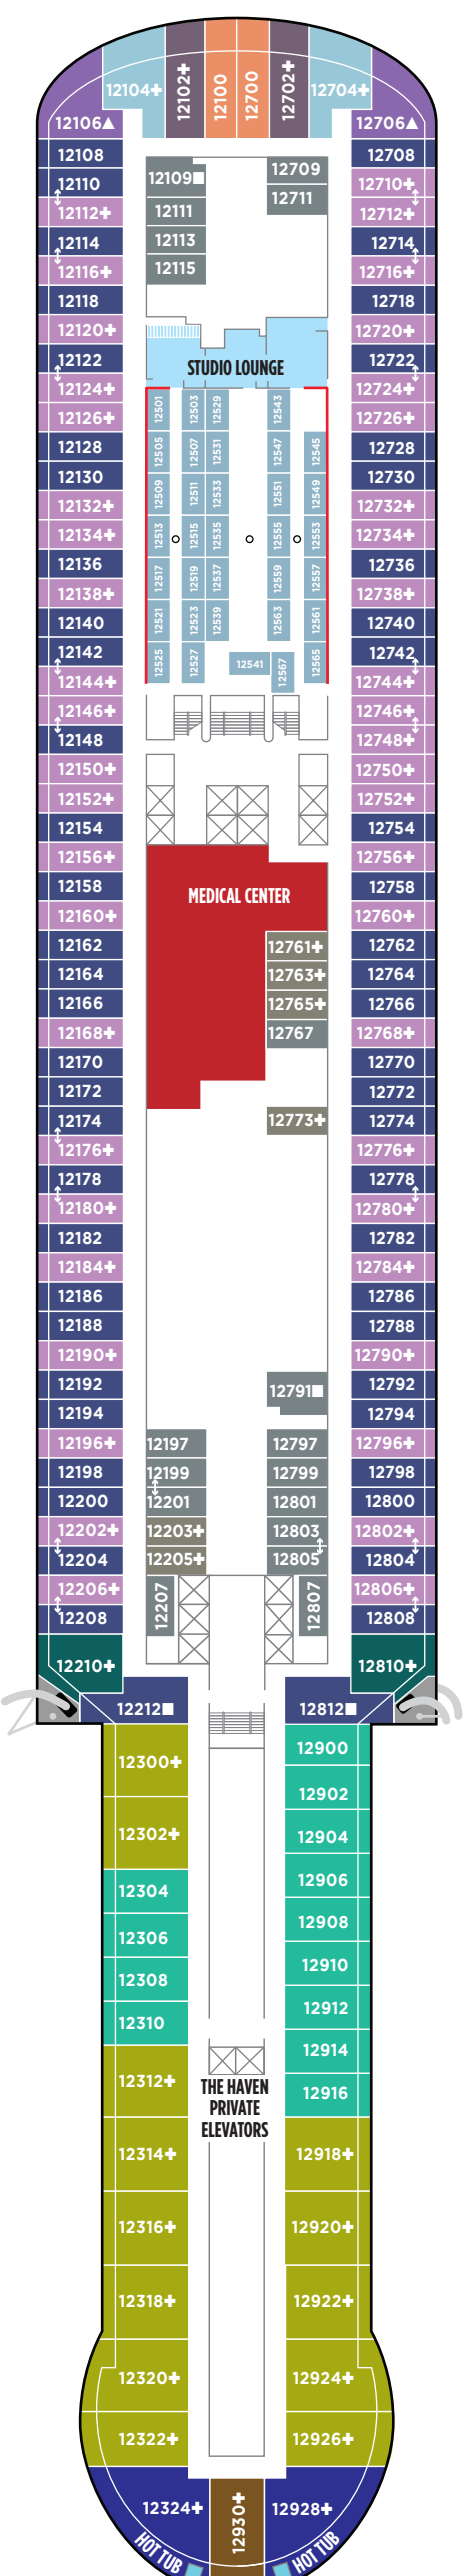

PENROSE BAR

VIP CASINO

CRUISE NEXT

RR

SMOKING CASINO

CASINO

BELVEDERE BAR

RR

RR

RR

LE BISTRO

THE HUMIDOR
CIGAR LOUNGE

METROPOLITAN

THE HAVEN
PRIVATE
ELEVATORS

RR

RR

HASUKI

NAMA
SUSHI |
SASHIMI

HUDSON'S

PULSE FITNESS CENTER

16100		16700
16102		16702
16104		16704
16106		16706
16108		16708
16110		16710
16112		16712
16114		16714
16116		16716
16118		16718
16120		16720
16122		16722
16124		16724
16126		16726
16128+		16728+
16130		16730
16132		16732
16134		16734+
16136+		16736
16138	16139+	16738
16140	16141	16740
16142	16143+	16742
16144	16145+	16744
16146	16147+	16746
16148	16149	16748
16150	16151+	16750
16152	16153	16752+
16154		16754
16156		16756+
16158+		16758
16160		16760
16162+		16762+
16164+		16764
16166		16766
16168		16768
16170		16770
16172		16772
16174		16774
16176+	16773+	16776+
16178	16775	16778
16180+	16777	16780+
16182	16779	16782
16184+	16781+	16784+
16186	16783	16786
16188	16187	16788
16190+	16787	16790+

OBSERVATION LOUNGE

BAR

OBSERVATION LOUNGE

GALAXY PAVILION

OBSERVATION LOUNGE

RR

RR

RR