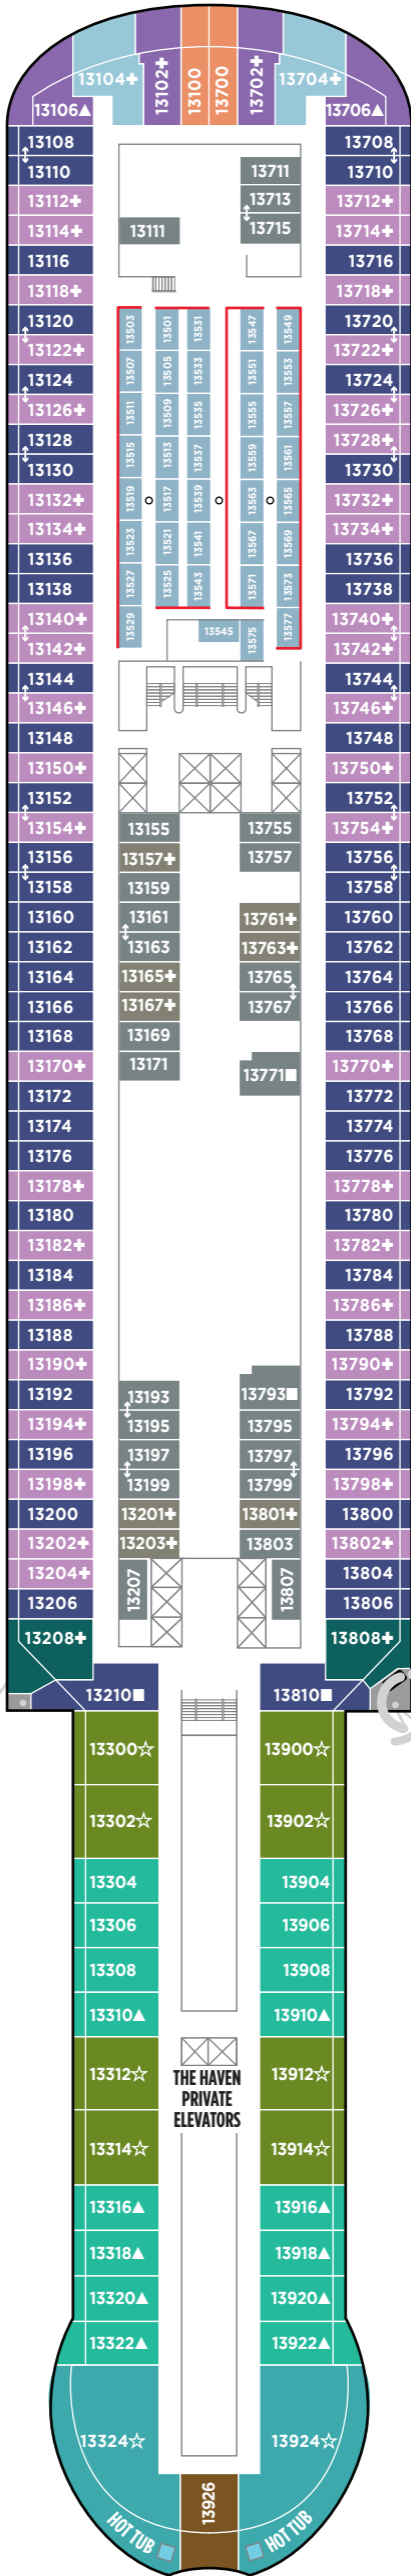

PENROSE BAR

VIP CASINO

CRUISE NEXT

RR

SMOKING CASINO

CASINO

BELVEDERE BAR

RR

RR

RR

LE BISTRO

THE HUMIDOR
CIGAR LOUNGE

METROPOLITAN

THE HAVEN
PRIVATE
ELEVATORS

RR

RR

HASUKI

NAMA
SUSHI |
SASHIMI

HUDSON'S

PULSE FITNESS CENTER

16100		16700
16102		16702
16104		16704
16106		16706
16108		16708
16110		16710
16112		16712
16114		16714
16116		16716
16118		16718
16120		16720
16122		16722
16124		16724
16126		16726
16128+		16728+
16130		16730
16132		16732
16134		16734+
16136+		16736
16138	16139+	16738
16140	16141	16740
16142	16143+	16742
16144	16145+	16744
16146	16147+	16746
16148	16149	16748
16150	16151+	16750
16152	16153	16752+
16154		16754
16156		16756+
16158+		16758
16160		16760
16162+		16762+
16164+		16764
16166		16766
16168		16768
16170		16770
16172		16772
16174		16774
16176+	16773+	16776+
16178	16775	16778
16180+	16777	16780+
16182	16779	16782
16184+	16781+	16784+
16186	16783	16786
16188	16187	16788
16190+	16787	16790+

OBSERVATION LOUNGE

BAR

OBSERVATION LOUNGE

GALAXY PAVILION

OBSERVATION LOUNGE

RR

RR

RR