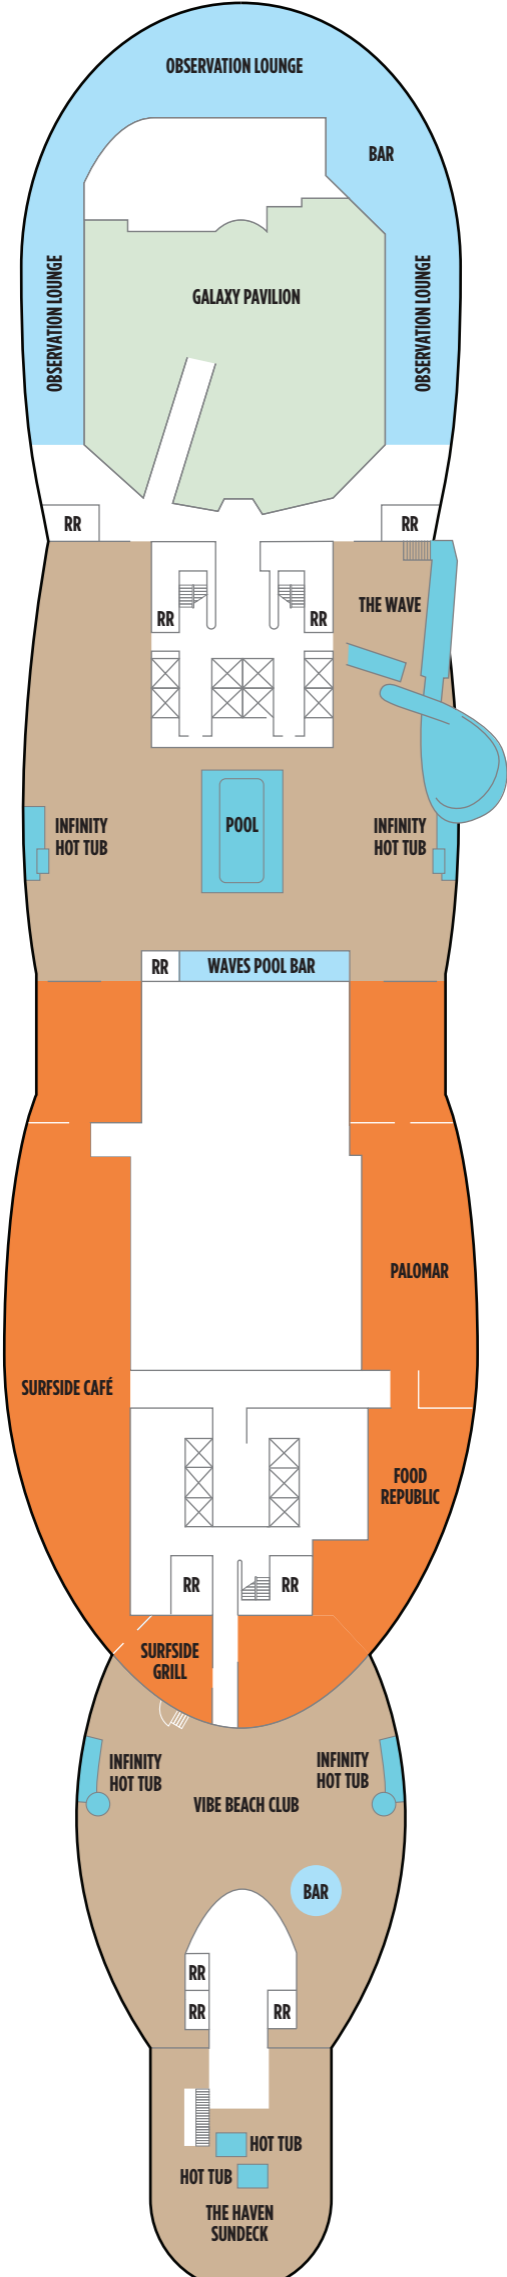

PENROSE BAR

VIP CASINO

CRUISE NEXT

RR

SMOKING CASINO

CASINO

BELVEDERE BAR

RR

RR

RR

LE BISTRO

THE HUMIDOR
CIGAR LOUNGE

METROPOLITAN

THE HAVEN
PRIVATE
ELEVATORS

RR

RR

HASUKI

NAMA
SUSHI |
SASHIMI

HUDSON'S

PULSE FITNESS CENTER

16100		16700
16102		16702
16104		16704
16106		16706
16108		16708
16110		16710
16112		16712
16114		16714
16116		16716
16118		16718
16120		16720
16122		16722
16124		16724
16126		16726
16128+		16728+
16130		16730
16132		16732
16134		16734+
16136+		16736
16138	16139+	16738
16140	16141	16740
16142	16143+	16742
16144	16145+	16744
16146	16147+	16746
16148	16149	16748
16150	16151+	16750
16152	16153	16752+
16154		16754
16156		16756+
16158+		16758
16160		16760
16162+		16762+
16164+		16764
16166		16766
16168		16768
16170		16770
16172		16772
16174		16774
16176+	16773+	16776+
16178	16775	16778
16180+	16777	16780+
16182	16779	16782
16184+	16781+	16784+
16186	16783	16786
16188	16187	16788
16190+	16787	16790+

OBSERVATION LOUNGE

BAR

OBSERVATION LOUNGE

GALAXY PAVILION

OBSERVATION LOUNGE

RR

RR

RR