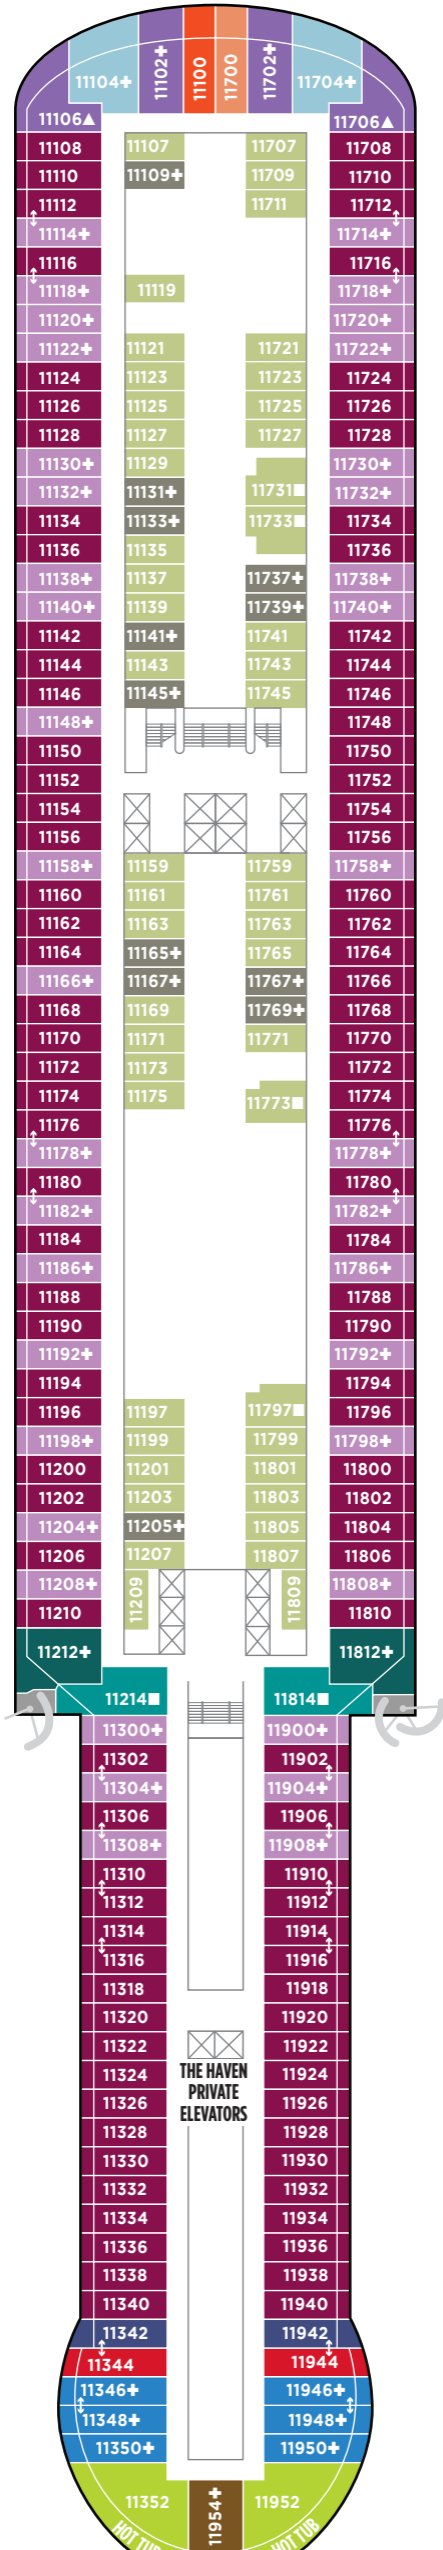

PENROSE BAR

VIP CASINO

CRUISE NEXT

RR

SMOKING CASINO

CASINO

BELVEDERE BAR

RR

RR

RR

LE BISTRO

THE HUMIDOR
CIGAR LOUNGE

METROPOLITAN

THE HAVEN
PRIVATE
ELEVATORS

RR

RR

HASUKI

NAMA
SUSHI |
SASHIMI

HUDSON'S

PULSE FITNESS CENTER

16100		16700
16102		16702
16104		16704
16106		16706
16108		16708
16110		16710
16112		16712
16114		16714
16116		16716
16118		16718
16120		16720
16122		16722
16124		16724
16126		16726
16128+		16728+
16130		16730
16132		16732
16134		16734+
16136+		16736
16138	16139+	16738
16140	16141	16740
16142	16143+	16742
16144	16145+	16744
16146	16147+	16746
16148	16149	16748
16150	16151+	16750
16152	16153	16752+
16154		16754
16156		16756+
16158+		16758
16160		16760
16162+		16762+
16164+		16764
16166		16766
16168		16768
16170		16770
16172		16772
16174		16774
16176+	16773+	16776+
16178	16775	16778
16180+	16777	16780+
16182	16779	16782
16184+	16781+	16784+
16186	16783	16786
16188	16187	16788
16190+	16787	16790+

OBSERVATION LOUNGE

BAR

OBSERVATION LOUNGE

GALAXY PAVILION

OBSERVATION LOUNGE

RR

RR

RR