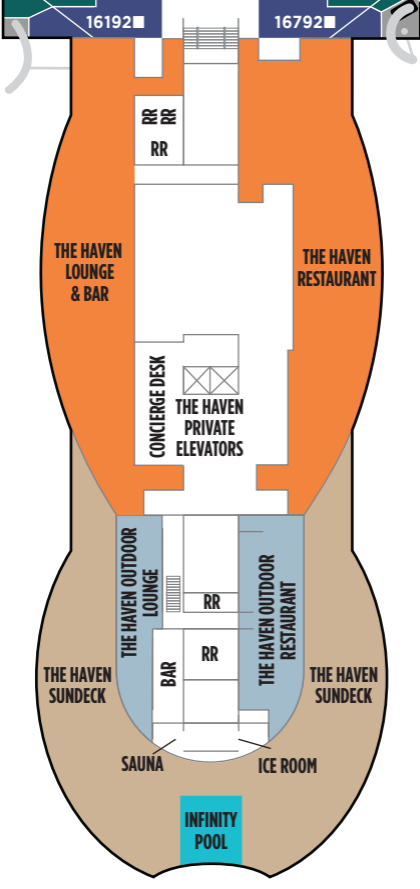

PENROSE BAR

VIP CASINO

CRUISE NEXT

RR

SMOKING CASINO

CASINO

BELVEDERE BAR

RR

RR

RR

LE BISTRO

THE HUMIDOR
CIGAR LOUNGE

METROPOLITAN

THE HAVEN
PRIVATE
ELEVATORS

RR

RR

HASUKI

NAMA
SUSHI |
SASHIMI

HUDSON'S

PULSE FITNESS CENTER

16100		16700
16102		16702
16104		16704
16106		16706
16108		16708
16110		16710
16112		16712
16114		16714
16116		16716
16118		16718
16120		16720
16122		16722
16124		16724
16126		16726
16128+		16728+
16130		16730
16132		16732
16134		16734+
16136+		16736
16138	16139+	16738
16140	16141	16740
16142	16143+	16742
16144	16145+	16744
16146	16147+	16746
16148	16149	16748
16150	16151+	16750
16152	16153	16752+
16154		16754
16156		16756+
16158+		16758
16160		16760
16162+		16762+
16164+		16764
16166		16766
16168		16768
16170		16770
16172		16772
16174		16774
16176+	16773+	16776+
16178	16775	16778
16180+	16777	16780+
16182	16779	16782
16184+	16781+	16784+
16186	16783	16786
16188	16187	16788
16190+	16787	16790+

OBSERVATION LOUNGE

BAR

OBSERVATION LOUNGE

GALAXY PAVILION

OBSERVATION LOUNGE

RR

RR

RR