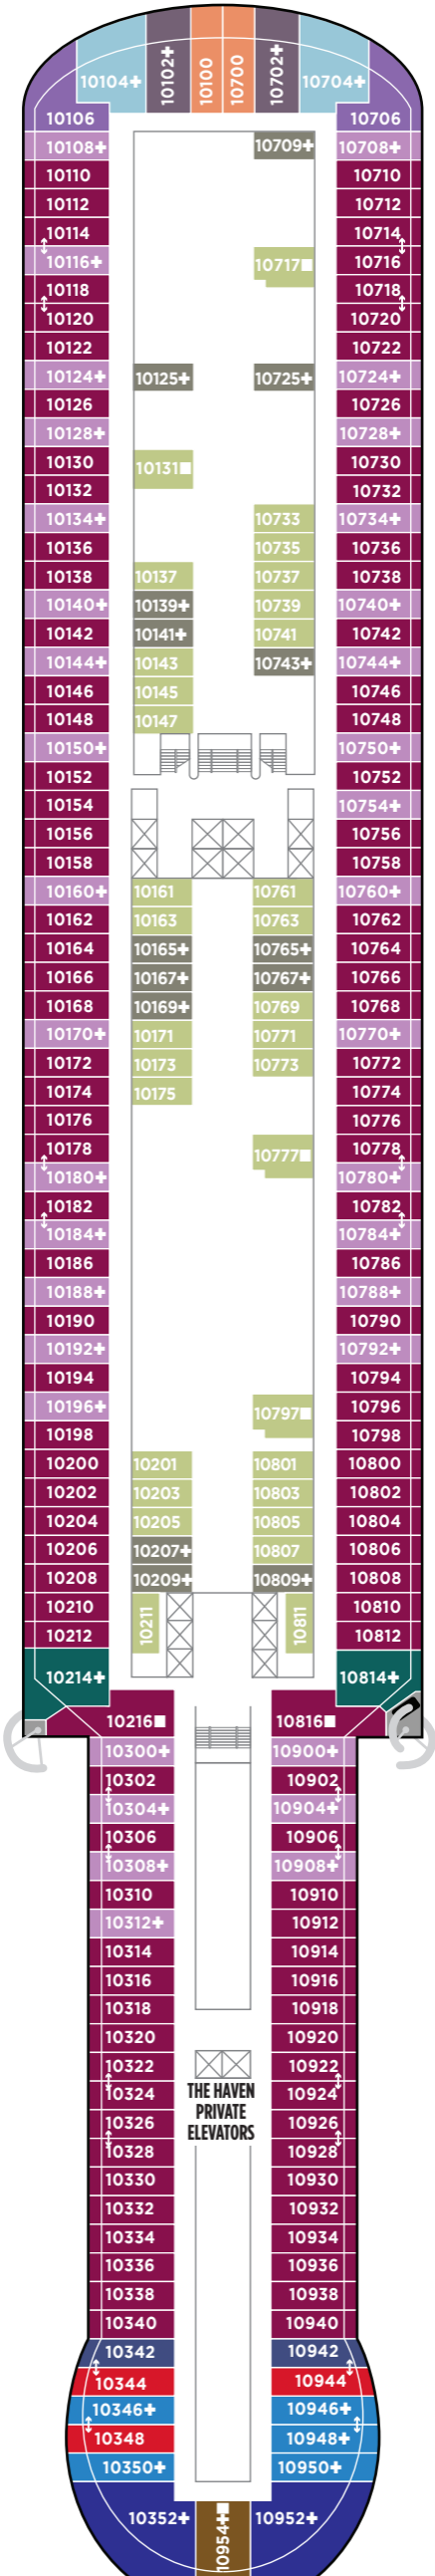

PRIMA THEATER & CLUB

BAR

RR

RR

BAR

ROBERTO COIN

BEAUTY BY DESIGN & AFFICIONADOS

PENROSE ATRIUM

PENROSE BAR

VIP CASINO

CRUISE NEXT

RR

SMOKING CASINO

CASINO

BELVEDERE BAR

RR

RR

RR

LE BISTRO

THE HUMIDOR
CIGAR LOUNGE

METROPOLITAN

THE HAVEN
PRIVATE
ELEVATORS

RR

RR

HASUKI

NAMA
SUSHI |
SASHIMI

HUDSON'S

PULSE FITNESS CENTER

16100		16700
16102		16702
16104		16704
16106		16706
16108		16708
16110		16710
16112		16712
16114		16714
16116		16716
16118		16718
16120		16720
16122		16722
16124		16724
16126		16726
16128+		16728+
16130		16730
16132		16732
16134		16734+
16136+		16736
16138	16139+	16738
16140	16141	16740
16142	16143+	16742
16144	16145+	16744
16146	16147+	16746
16148	16149	16748
16150	16151+	16750
16152	16153	16752+
16154		16754
16156		16756+
16158+		16758
16160		16760
16162+		16762+
16164+		16764
16166		16766
16168		16768
16170		16770
16172		16772
16174		16774
16176+	16773+	16776+
16178	16775	16778
16180+	16777	16780+
16182	16779	16782
16184+	16781+	16784+
16186	16783	16786
16188	16187	16788
16190+	16787	16790+